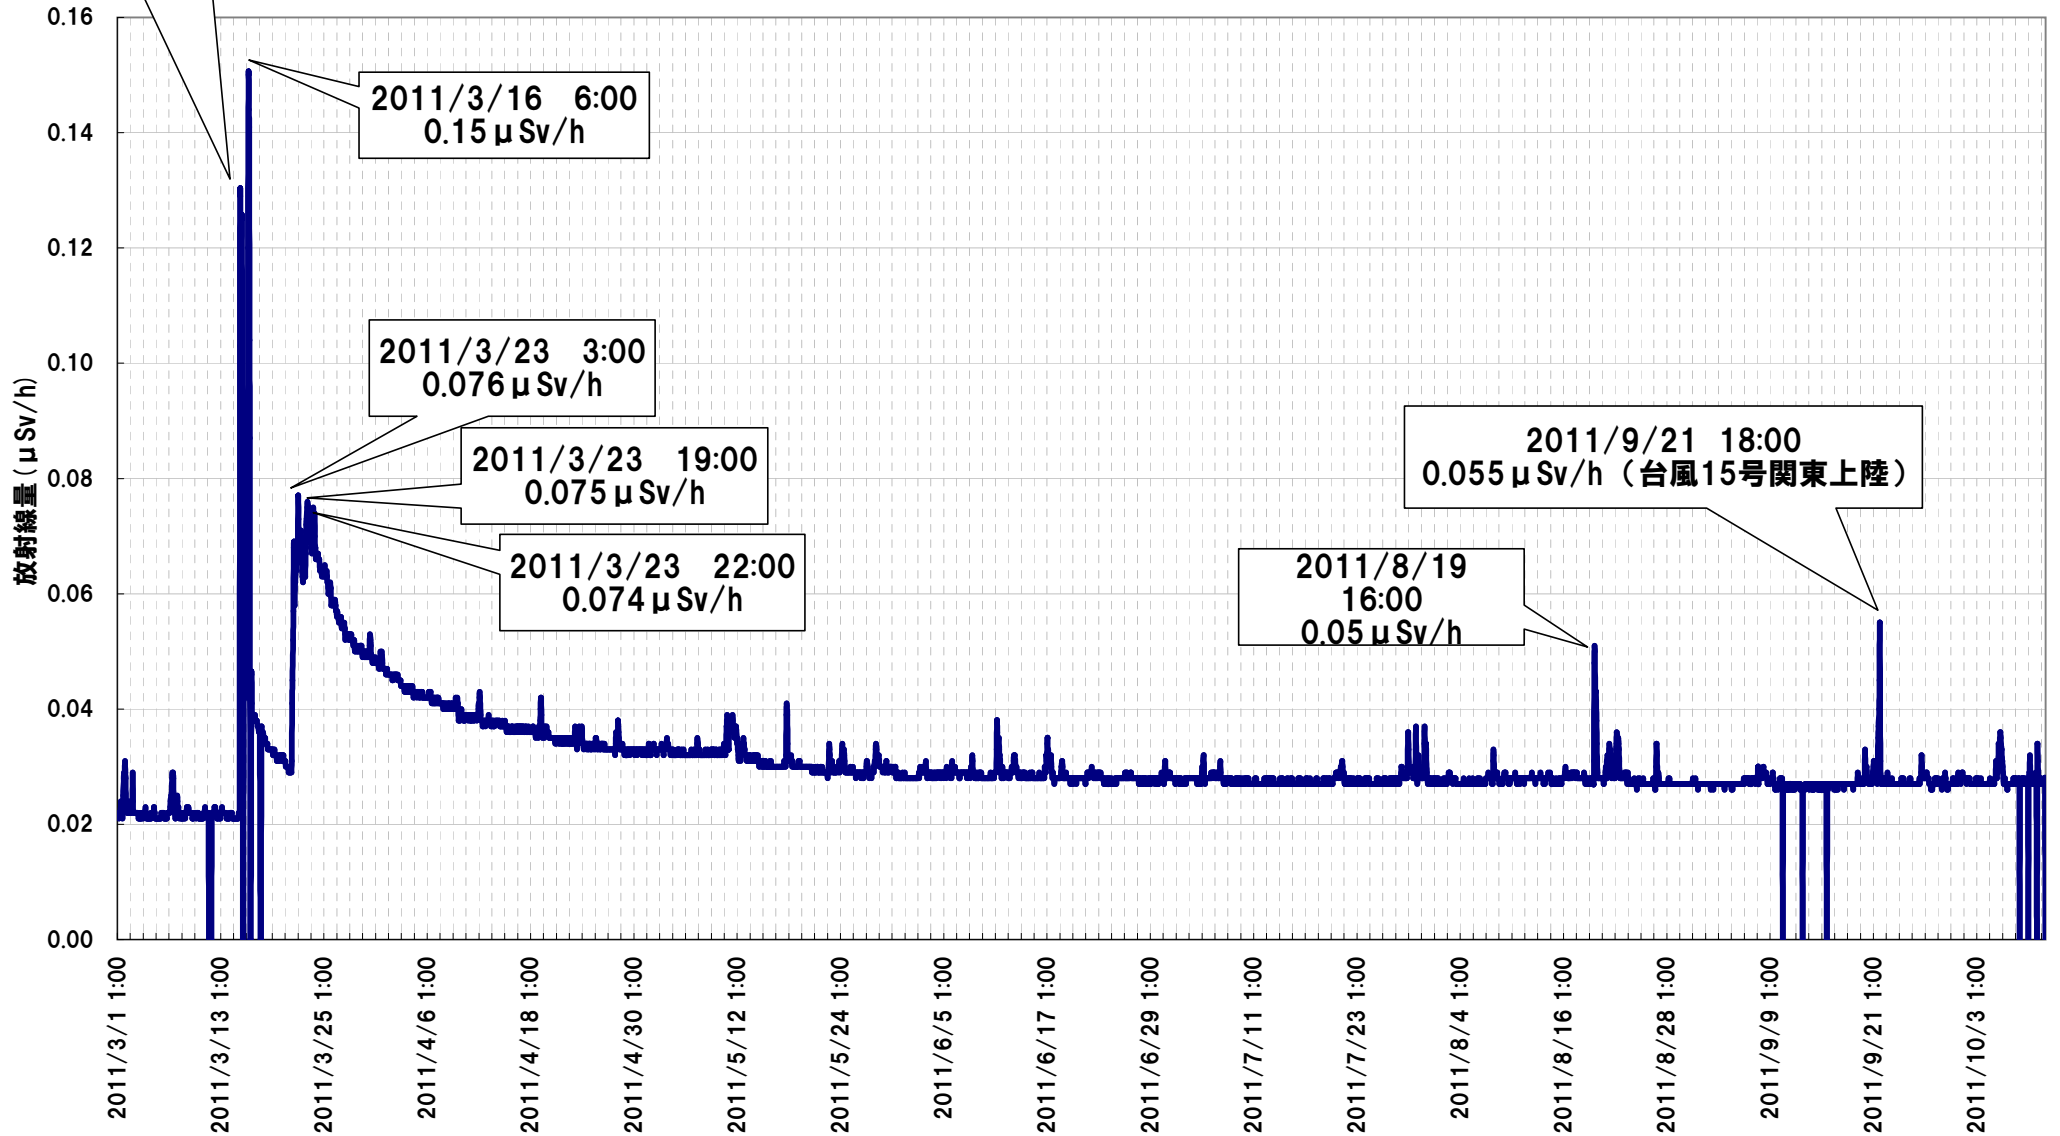

横浜市内の放射線空間線量

環境科学研究所(横浜市磯子区滝頭一丁目、5階建 地表から高さ23m) 1nGy/h=0.001 μSv/hで換算
(横浜市のWebサイトよりデータを引用) <http://www.city.yokohama.lg.jp/kankyo/saigai/>

日付

作成: corsalibera.sytes.net 2011/10/10
報道・商用目的での転載お断り。非商用目的の転載はご自由に。